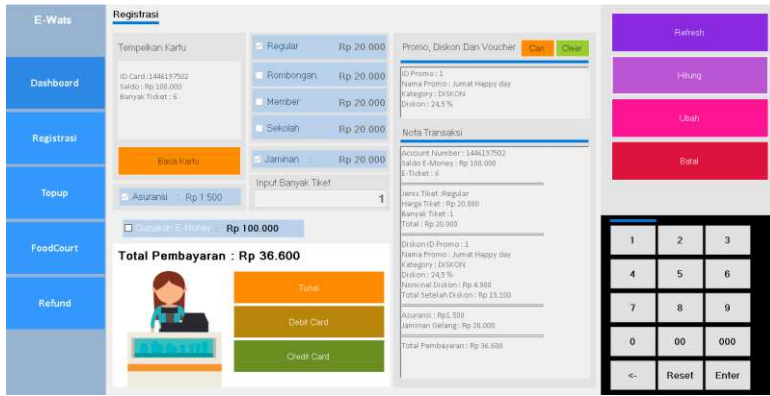

Software E-Money Tiket Waterpark

Software E-Money Waterpark merupakan solusi dari kami untuk penjualan tiket, akses kontrol gate dan penggunaan E money di dalam arena waterpark, dengan Menggunakan teknologi RFID dan gelang rfid (wristband) yang tahan air dan elastis, sehingga dapat memberikan kecanggihan dan keamanan serta keakuratan data pada transaksi di Waterpark tersebut.

- Manajemen tiket yang sangat fleksibel.
- Makanan Minuman, Merchandise & Inventory Management.
- Akses Kontrol & Validasi Tiket.
- Group Event & Customer Relationship Management (CRM).
- Analisis Bisnis & Laporan Keuangan.